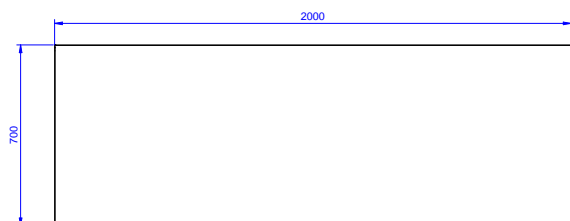

Descrizione

Articolo N° _____

Tavolo in acciaio inox AISI 304 con piano di lavoro da 50 mm e spessore 10/10. Struttura interna saldata in acciaio dotata di angoli arrotondati. Porte scorrevoli fonoassorbenti. Ripiano intermedio regolabile e piedini ad altezza regolabile. Tre cassetti

Approvazione: _____

Fronte

Lato

Alto

Informazioni chiave

Larghezza armadio:	
133265 (MTA2000PN)	1110 mm
Profondità armadio:	645 mm
Altezza armadietto:	595 mm
Dimensioni esterne, larghezza:	2000 mm
Dimensioni esterne, profondità:	700 mm
Dimensioni esterne, altezza:	900 mm
Numero e tipologia di porte:	2 Scorrevole
Spessore piano di lavoro:	50 mm
Peso netto:	85 kg