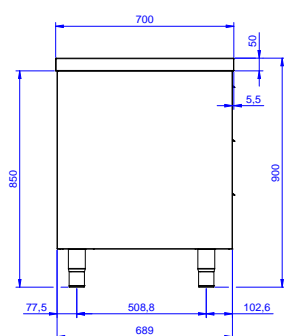

Descrizione

Articolo N° _____

Tavolo in acciaio inox AISI 304 con piano di lavoro da 50 mm e spessore 10/10. Struttura interna saldata in acciaio dotata di angoli arrotondati. Porte scorrevoli fonoassorbenti. Ripiano intermedio regolabile e piedini ad altezza regolabile. Tre cassetti

Caratteristiche e benefici

- Ideali per essere collocati al centro della cucina, singolarmente o contrapposti.

Costruzione

- Struttura completamente in acciaio inox con telaio saldato per conferire massima stabilità al tavolo.
- Miglior accesso al vano grazie alla presenza, per tutte le lunghezze, di solo due porte.
- Piano di lavoro in acciaio 10/10 in AISI 304 di spessore 50 mm con piega salvamani sui bordi con pannello fonoassorbente da 18 mm di spessore.
- Pannelli laterali e suola rinforzata in acciaio inox AISI 304.
- I tavoli sono dotati di ripiano intermedio posizionabile a tre diverse altezze.
- Porte fonoassorbenti e scorrevoli su guide poste all'interno della cornice del mobile.
- Piedini in acciaio inox AISI 304 di 200 mm di altezza e 54 mm di diametro, regolabili: -50/+30 mm.
- Cassetti in acciaio inox AISI 304 stampati in pezzo unico con angoli arrotondati per facilitare la pulizia e migliorare l'igiene; possono contenere bacinelle GN con altezza massima di 100 mm. Portata massima di 40 kg.
- Costruzione in acciaio inox.

Accessori opzionali

- Mensola da banco, da 2000 mm PNC 132969
- Mensola da banco con luce a led e lampada in ceramica per riscaldare, da 2000 mm PNC 132993
- Kit per fissaggio a pavimento di 2 gambe quadre composto da 2 piedini con flange e tasselli. PNC 865386

Approvazione: _____

Fronte

Lato

Alto

Informazioni chiave

Larghezza armadio:	
133265 (MTA2000PN)	1110 mm
Profondità armadio:	645 mm
Altezza armadietto:	595 mm
Dimensioni esterne, larghezza:	2000 mm
Dimensioni esterne, profondità:	700 mm
Dimensioni esterne, altezza:	900 mm
Numero e tipologia di porte:	2 Scorrevole
Spessore piano di lavoro:	50 mm
Peso netto:	85 kg