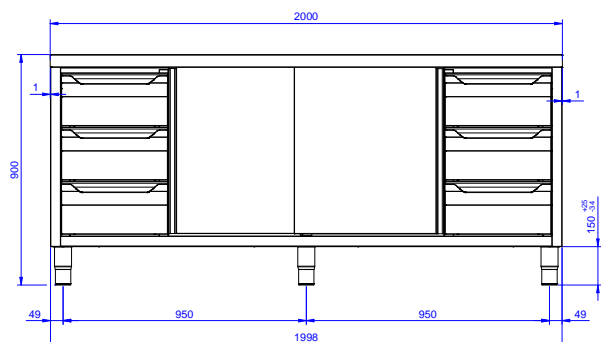

Descrizione

Articolo N° _____

Tavolo in acciaio inox AISI 304 con piano di lavoro da 50 mm e spessore 10/10. Struttura interna saldata in acciaio dotata di angoli arrotondati. Porte scorrevoli fonoassorbenti. Ripiano intermedio regolabile e piedini ad altezza regolabile. Tre cassetti

Caratteristiche e benefici

- Ideali per essere collocati al centro della cucina, singolarmente o contrapposti.

Costruzione

- Struttura completamente in acciaio inox con telaio saldato per conferire massima stabilità al tavolo.
- Miglior accesso al vano grazie alla presenza, per tutte le lunghezze, di solo due porte.
- Piano di lavoro in acciaio 10/10 in AISI 304 di spessore 50 mm con piega salvamani sui bordi con pannello fonoassorbente da 18 mm di spessore.
- Pannelli laterali e suola rinforzata in acciaio inox AISI 304.
- I tavoli sono dotati di ripiano intermedio posizionabile a tre diverse altezze.
- Porte fonoassorbenti e scorrevoli su guide poste all'interno della cornice del mobile.
- Piedini in acciaio inox AISI 304 di 200 mm di altezza e 54 mm di diametro, regolabili: -50/+30 mm.
- Cassetti in acciaio inox AISI 304 stampati in pezzo unico con angoli arrotondati per facilitare la pulizia e migliorare l'igiene; possono contenere bacinelle GN con altezza massima di 100 mm. Portata massima di 40 kg.
- Costruzione in acciaio inox.

Approvazione: _____

Fronte

Lato

Alto

Informazioni chiave

Larghezza armadio:	
133265 (MTA2000PN)	1110 mm
Profondità armadio:	645 mm
Altezza armadietto:	595 mm
Dimensioni esterne, larghezza:	2000 mm
Dimensioni esterne, profondità:	700 mm
Dimensioni esterne, altezza:	900 mm
Numero e tipologia di porte:	2 Scorrevole
Spessore piano di lavoro:	50 mm
Peso netto:	85 kg